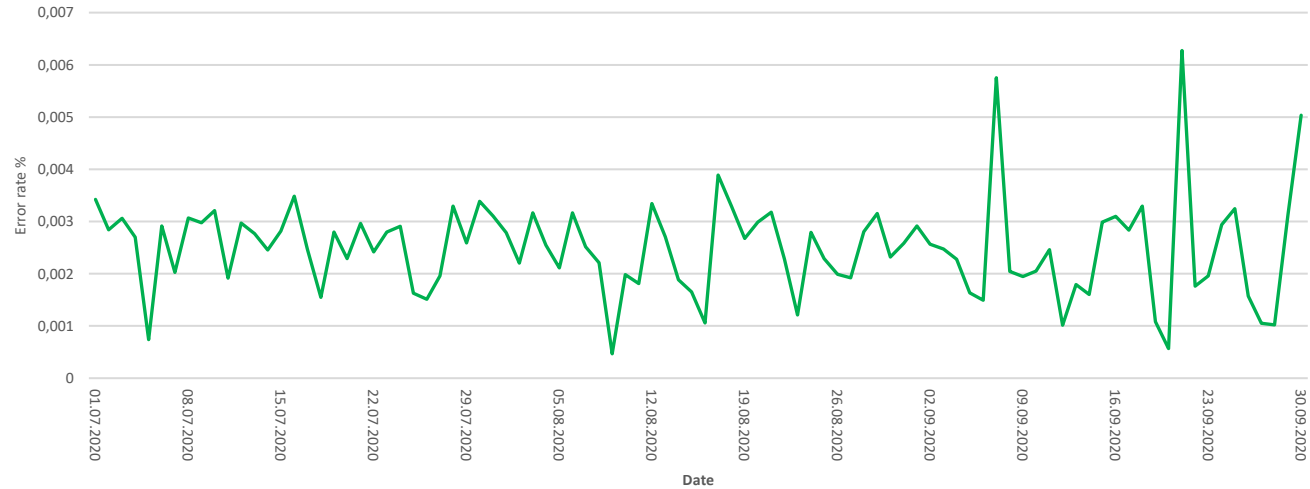

PSD2 Interface Error Rate %

Netbank Classic Error Rate %